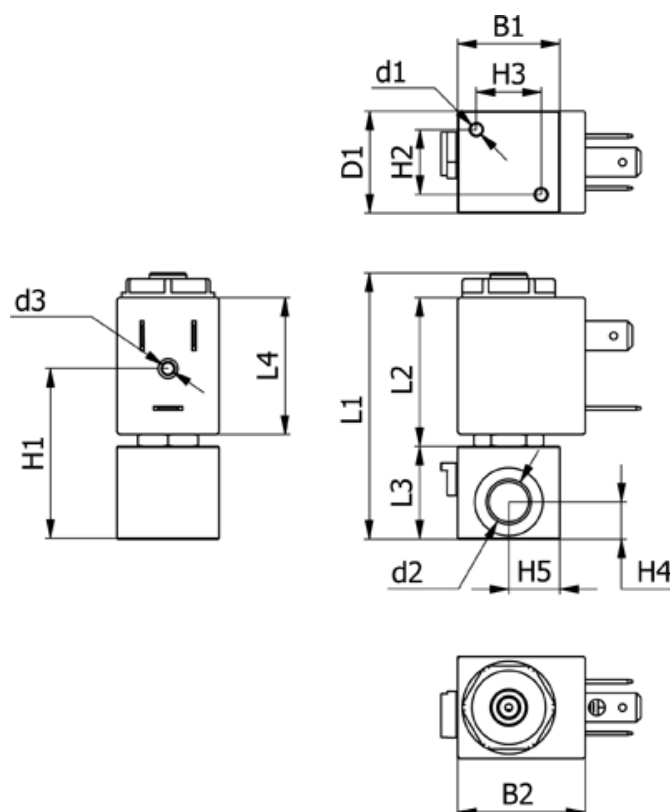

Varenummer: 588N2B124CB0457
 Beskrivelse: Magnetventil type N2B124.CB0.457 2/2 NC
 230 VAC 50HZ dyse 2,4 hus i Messing Portstr. G1/8"

Mål

B1 = 20	H2 = 14	Lysning = 2.4
B2 = 26.5	H3 = 14	Spænding = 230 VAC 50HZ
d1 = M3x6	H4 = 10	Ventilfunktion = 2/2 NC
D1 = 30	H5 = 10	
d2 = G1/2"	L1 = 56.2	
d3 = M3x4	L2 = 32.1	
Flow = 2.0	L3 = 20	
H1 = 36.6	L4 = 29.5	